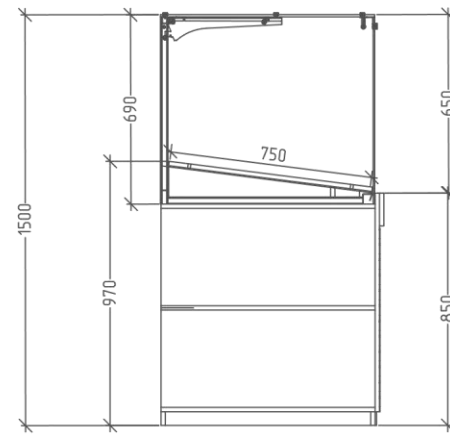

## Внешние и внутренние углы

В 2 раза больше выкладки на единицу площади помещения.  
Идеальная видимость продукции со всех углов обзора.

Исеть

Исеть | 2

# Исеть пироговая

витрина для пирогов и пиццы

Увеличенная глубина 800мм  
Базовая полка с уклоном.

Запатентованная модель