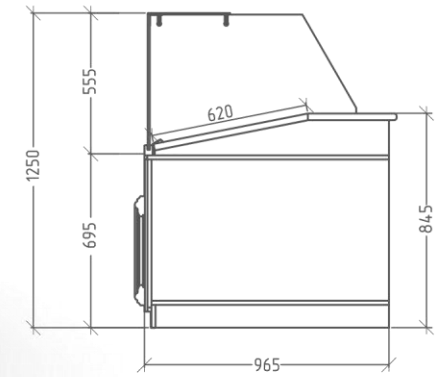

Гипербола пироговая

премиальная витрина для пирогов и пиццы