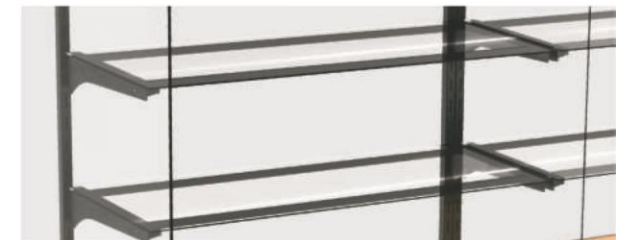

Стеклянные полки