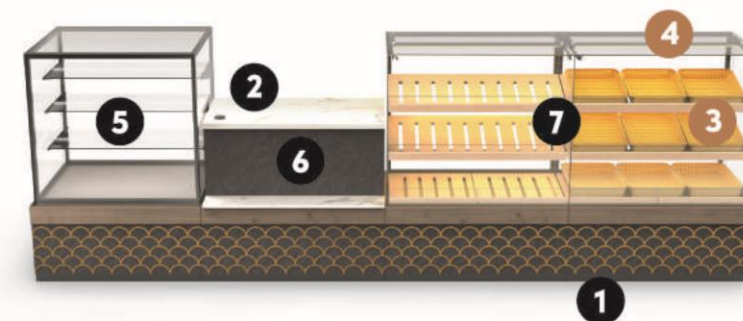

Передняя линия:

1. 5 Холодильная витрина
2. 6 Кассовый прилавок
3. 7 2-х метровая витрина Исеть