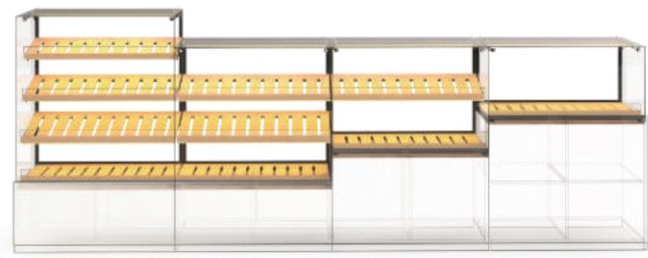

## Откидное фасадное стекло

Позволяет легко произвести влажную уборку внутреннего пространства витрины и заменить ценники.  
В закрытом виде дополнительная фиксация мощными магнитами.

## Внешние и внутренние углы

В 2 раза больше выкладки на единицу площади помещения.  
Идеальная видимость продукции со всех углов обзора.

Исеть

Исеть | 2

# От 1 до 4 уровней выкладки

1 полка

2 полки

3 полки

4 полки

Плетеные корзины

Навесные корзины для мелкоштучки

Ценникодержатели

# Исеть пироговая

витрина для пирогов и пиццы

Увеличенная глубина 800мм  
Базовая полка с уклоном.

Запатентованная модель