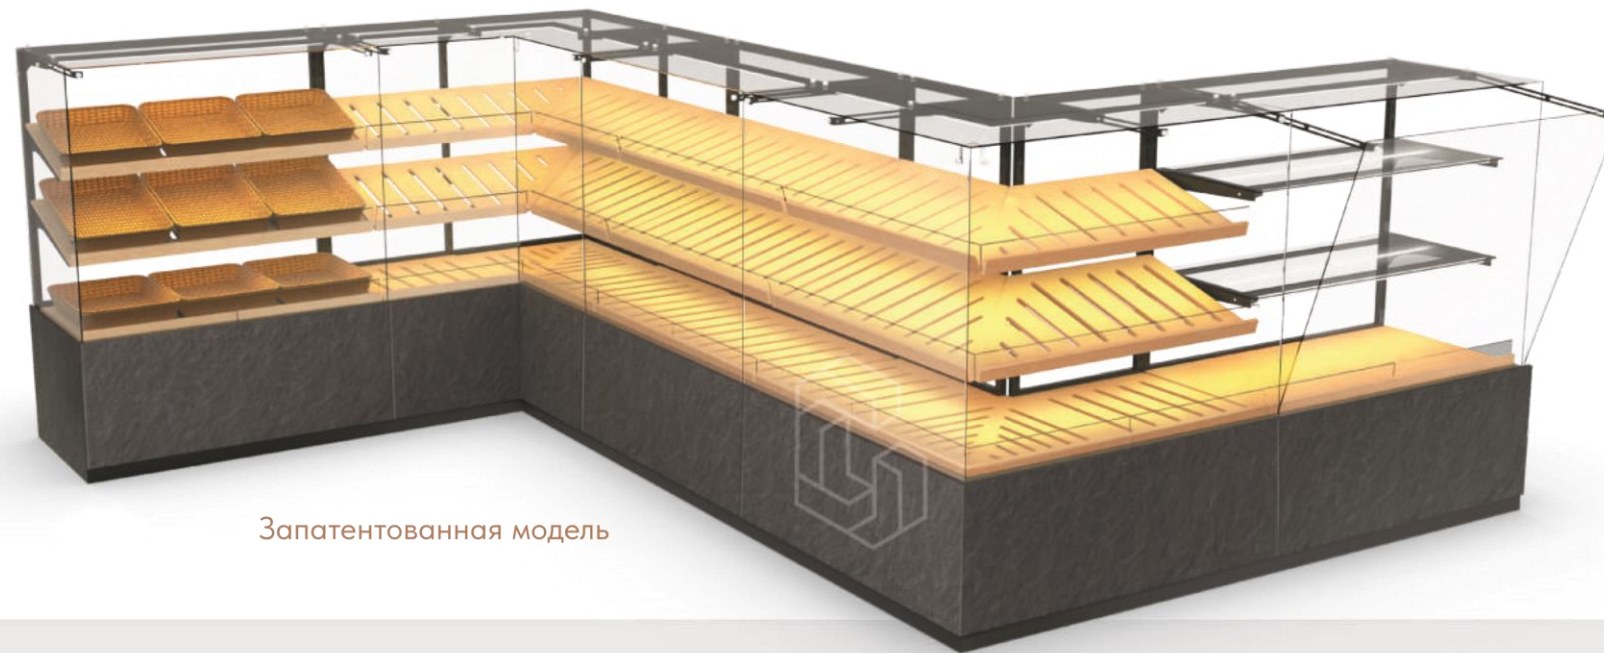

## Профессиональное освещение

Подсветка в профиле с рассеивателем (3 класса светодиодной ленты).  
Равномерное освещение каждой полки. Все провода спрятаны внутри стоевых.  
Верхний кронштейн скручен в 3-х плоскостях, что позволяет спрятать проводку и использовать декоративный профиль в цвет металлокаркаса.