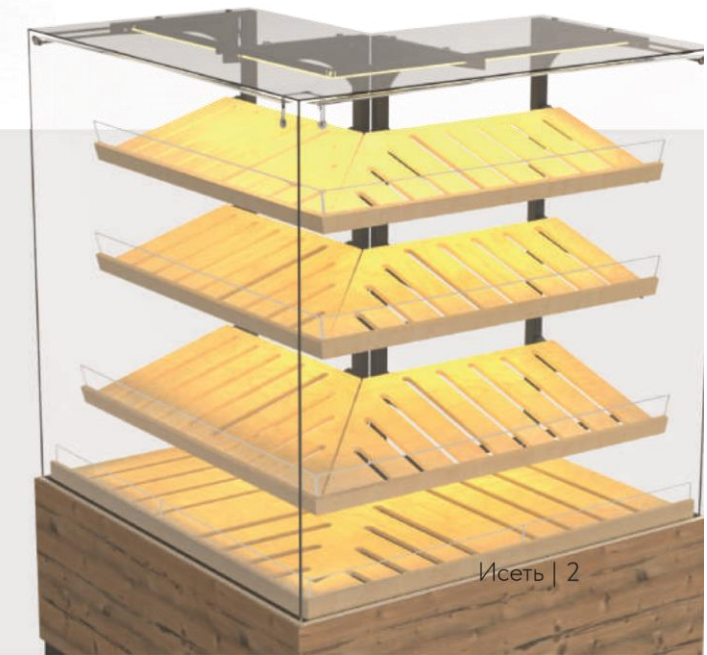

## Единое внутреннее пространство Безрамочное остекление

Линия витрин без разделений.  
Идеальная обзорность. Отсутствие мест, где могли бы застрять крошки.

## Откидное фасадное стекло

Позволяет легко произвести влажную уборку внутреннего пространства витрины и заменить ценники.  
В закрытом виде дополнительная фиксация мощными магнитами.

## Задние двери-купе

Из акрилового стекла.  
Итальянские роликовые направляющие обеспечивают плавный ход.  
Двери легко снимаются.

## Внешние и внутренние углы

В 2 раза больше выкладки на единицу площади помещения.  
Идеальная видимость продукции со всех углов обзора.

Исеть

Исеть | 2